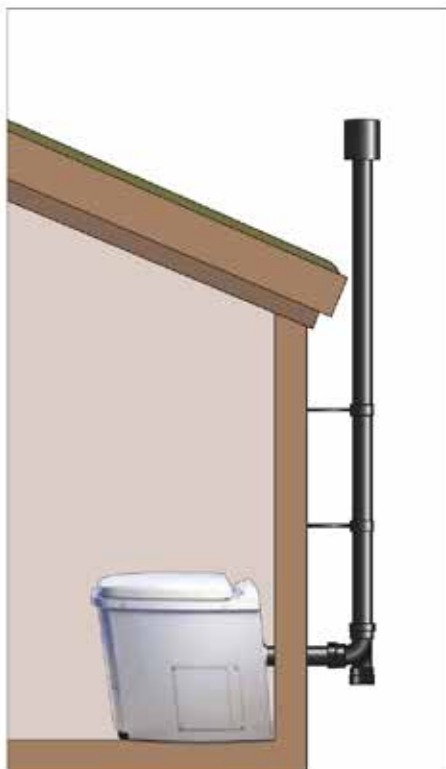

Alt. 2a: Ventilationsröret förs genom vägg och upp över taket.