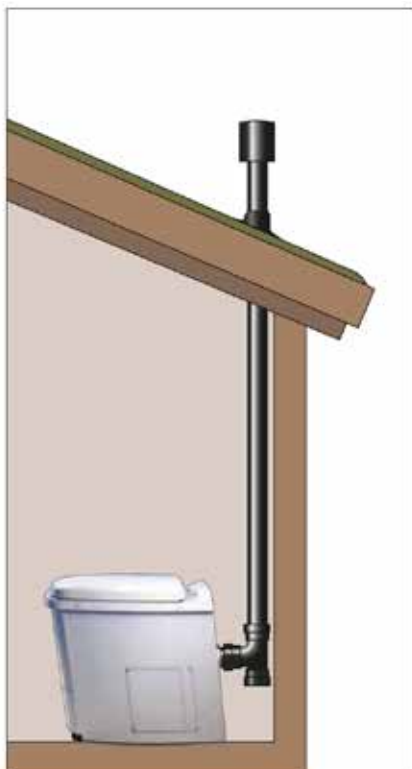

- Enkel installation

- Enkelt underhåll

- Hög kapacitet

- Kräver inget avlopp

Förbränningstolett Sunwind El-dorado

Med El-dorado förbränningstolett får du näst intill samma komfort som hemma även om stugan saknar vatten eller avlopp. Toaletten förbränner avfallet till miljövänlig aska med hjälp av hög värme (230V).

El-dorado Plus

Med mekanisk funktion i form av en pedal på sidan av toaletten. Ett tryck på pedalen och avfallet försvinner ner i brännkammaren.
Art.nr 720110

Teknisk information Plus

Höjd (cm): 58
Djup (cm): 69
Bredd (cm): 40
Vikt (kg): 33
Material: Galvaniserat stål
Sitthöjd: 54 cm
Spänning: 230V
Effekt: 2300W max
Garanti: 5 år (slitagedelar 2 år)

El-dorado Pro

Du startar förbränningen automatiskt genom ett tryck på knappen upptill på toaletten. Yttersta kvalitet på alla komponenter.
Art.nr 720100

Teknisk information Pro

Höjd (cm): 58
Djup (cm): 69
Bredd (cm): 40
Vikt (kg): 33
Material: Rostfritt stål (SS304)
Sitthöjd: 54 cm
Spänning: 230V
Effekt: 2300W max
Garanti: 5 år (slitagedelar 2 år)